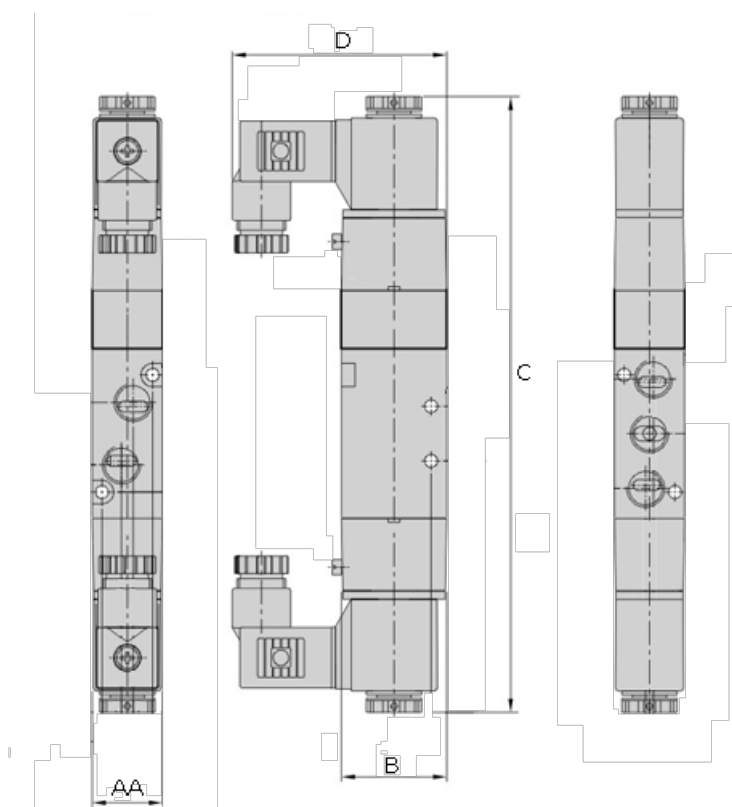

Varenummer: 584V12006EG
Beskrivelse: Magnetventil, type 4V12006EG
port 1/8" 5/2 - bistabil, AC24V

Mål

AA	= 18
B	= 27
C	= 157.4
d	= 55.0
Port forsyning og udblæsning	= G 1/8"
Port udgang	= G 1/8"
Spænding	= 24 VAC